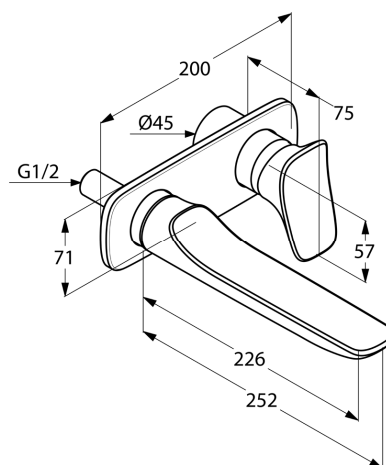

Produkt: **KLUDI AMBIENTA**
ścienna bateria umywalkowa

Numer artykułu: **53 245 05 75**

Powierzchnia: **05 – chrom**

Opis produktu:

zestaw natynkowych elementów
wykończeniowych
uchwyt prosty
montaż podtynkowy dwuotworowy
klasa przepływu Z
perlator s-pointer Cache M 24 x 1
wysięg wylewki 226 mm
do elementu podtynkowego 38 243

Informacje dodatkowe:

Klasa przepływu Z:
przepływ wody maksymalnie do 9 l/min. przy ciśnieniu w sieci 3 bar

Zdjęcie produktu

Rysunek